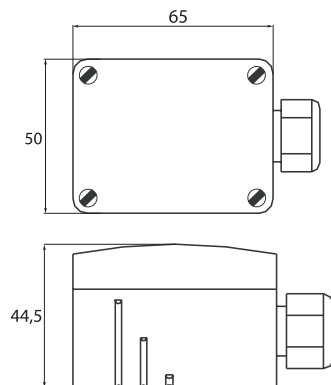

Sonde d'ambiance sans fil
Pour implantation extérieur ou sur site (IP65)
Prises de mesure : toutes les 100s
Envoi des données :
Toutes les 100s pour une variation $>1,6^{\circ}$
Toutes les 1000s pour une variation $<1,6^{\circ}$
Nota : réglage par défaut pouvant être modifié
grâce à deux cavaliers.
Résolution : 0.3°C Précision $\pm 0.8^{\circ}\text{C}$

Réf. **SR65** (-20/60°C)