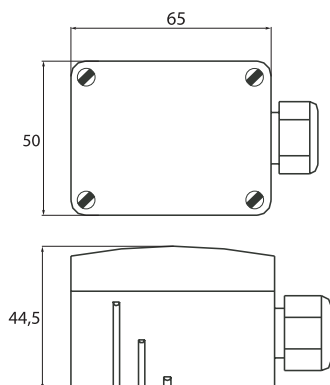

EMETTEUR RADIO

CAPTEUR DE TEMPÉRATURE EXTÉRIEURE

Sonde de contact tuyauterie avec «v» de mise en position pour tuyau Ø300 mm

Partie sensible montée sur ressort pour améliorer le contact.

Température utilisation : 10/90°C

Nota : réglage par défaut pouvant être modifié grâce à deux cavaliers.

Résolution : 0.3°C Précision ±0.8°C

Réf. SR65-VFG