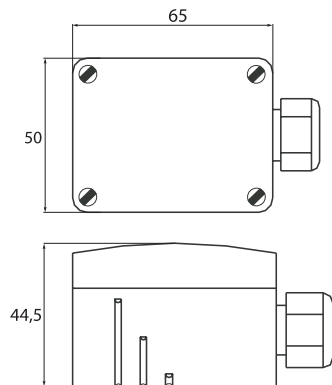

Résolution : 0.3°C Précision ±0.8°C

Réf. SR65-COMPOST

	"Lu"
1000 mm	62
1500 mm	135
2000 mm	192