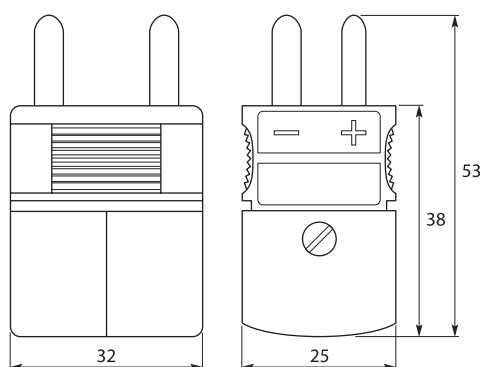

Connecteur standard compensé mâle duplex

Réf. **SM** **D**

Couple J
Couple K