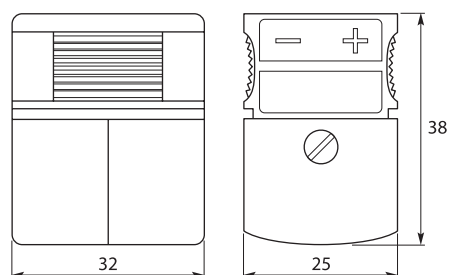

Connecteur standard compensé femelle duplex

Réf. **SF** **D**

Couple J
Couple K