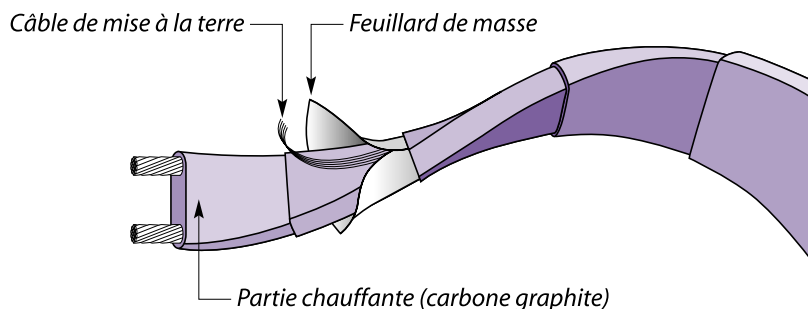

Disponible en 2 versions :

- Version surgainée polyoléfine
- Version rubanée et surgainée fluoropolymère (téflon) agréé EEx ia pour applications chimiques

Gamme "Basse température 50/60 °C"

Applications :