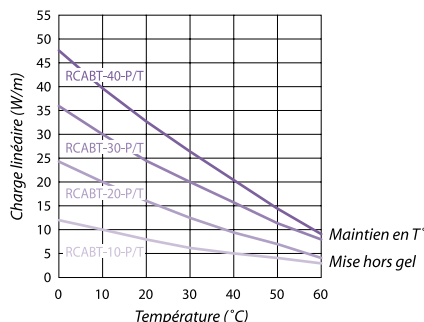

Gamme "Basse température 50/60 °C"

Applications :

- Tuyauterie, réservoirs, chéneaux, ...
- Maintien à basse température, mise hors gel

Température de surface maximum :

- Hors tension : 80 °C
- Sous tension : 65 °C
- Circuit fermé

Section : 1,23 mm²

Alimentation :

- Nominale : 230 V monophasé
- Maximale : 300 V monophasé
- Autre, nous consulter