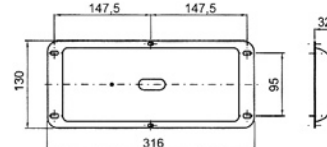

Ecran

Réf. ECI/E