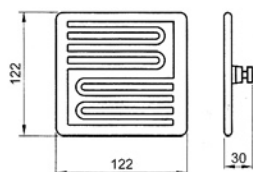

Emetteurs rectangulaires courbes 245 x 60 mm

Réf. ECI	Puissance	
	200 W	200
	250 W	250
	250 W avec thermocouple K	250 K
	300 W	300
	400 W	400
	400 W avec thermocouple K	400 K
	500 W	500
	500 W avec thermocouple K	500 K
	650 W	650
	750 W	750
	750 W avec thermocouple K	750 K
	1000 W	1000
	1000 W avec thermocouple K	1000 K

Exemple de référence pour un émetteur céramique d'infrarouges,
modèle rectangulaire courbe 245 x 60 mm de puissance 200 watts : **ECI200/245R**

Emetteurs rectangulaires courbes 122 x 60 mm

Réf. ECI	Puissance	
	125 W	125
	200 W	200
	325 W	325
	400 W	400
	500 W	500

Exemple de référence pour un émetteur céramique d'infrarouges,
modèle rectangulaire courbe 122 x 60 mm de puissance 125 watts : **ECI125/122R**

Emetteurs carrés plats 122 x 122 mm

Réf. ECI	Puissance	
	250 W	250
	400 W	400
	650 W	650

Exemple de référence pour un émetteur céramique
d'infrarouges, modèle carré plat 122 x 122 mm de
puissance 250 watts : **ECI250/122C**

Emetteurs carrés plats 60 x 60 mm

Réf. ECI	Puissance	
	125 W	125
	200 W	200