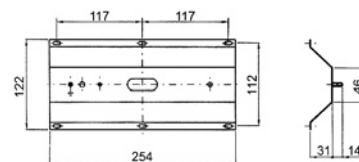

Exemple de référence pour un émetteur céramique
d'infrarouges, modèle carré plat 60 x 60 mm de
puissance 125 watts : **ECI125/60C**

Ampoules céramiques infrarouges

Réf. AMPI	Puissance	
	60 W	60 Dim.: Ø 80 x 110 mm
	100 W	100 Dim.: Ø 80 x 110 mm
	150 W	150 Dim.: Ø 95 x 140 mm
	250 W	250 Dim.: Ø 95 x 140 mm

Accessoires

Douille céramique

Réf. AMPI/DOUILLE

Réflecteur

Réf. AMPI/REF/

Ø	
Ø 216 mm	216
Ø 254 mm	254