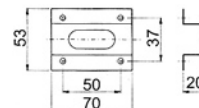

Accessoires

Support

Réf. ECI/S