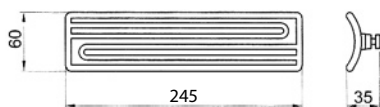

Emetteurs rectangulaires courbes 245 x 60 mm

Réf. ECI	Puissance	
	200 W	200
	250 W	250
	250 W avec thermocouple K	250 K
	300 W	300
	400 W	400
	400 W avec thermocouple K	400 K
	500 W	500
	500 W avec thermocouple K	500 K
	650 W	650
	750 W	750
	750 W avec thermocouple K	750 K
	1000 W	1000
	1000 W avec thermocouple K	1000 K

Exemple de référence pour un émetteur céramique d'infrarouges,
modèle rectangulaire courbe 245 x 60 mm de puissance 200 watts : **ECI200/245R**

Emetteurs rectangulaires courbes 122 x 60 mm

Réf. ECI	Puissance	
	125 W	125
	200 W	200
	325 W	325
	400 W	400
	500 W	500

Exemple de référence pour un émetteur céramique d'infrarouges,
modèle rectangulaire courbe 122 x 60 mm de puissance 125 watts : **ECI125/122R**

Emetteurs carrés plats 122 x 122 mm

Réf. ECI	Puissance	
	250 W	250
	400 W	400
	650 W	650

Exemple de référence pour un émetteur céramique
d'infrarouges, modèle carré plat 60 x 60 mm de
puissance 125 watts : **ECI125/60C**

Ampoules céramiques infrarouges

Réf. AMPI	Puissance	
	60 W	60 Dim.: Ø 80 x 110 mm
	100 W	100 Dim.: Ø 80 x 110 mm
	150 W	150 Dim.: Ø 95 x 140 mm
	250 W	250 Dim.: Ø 95 x 140 mm