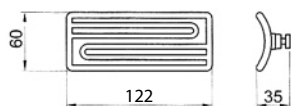

Emetteurs rectangulaires courbes 245 x 60 mm

Réf. ECI	Puissance	
	200 W	200
	250 W	250
	250 W avec thermocouple K	250 K
	300 W	300
	400 W	400
	400 W avec thermocouple K	400 K
	500 W	500
	500 W avec thermocouple K	500 K
	650 W	650
	750 W	750
	750 W avec thermocouple K	750 K
	1000 W	1000
	1000 W avec thermocouple K	1000 K

Exemple de référence pour un émetteur céramique d'infrarouges,
modèle rectangulaire courbe 245 x 60 mm de puissance 200 watts : **ECI200/245R**

Emetteurs rectangulaires courbes 122 x 60 mm

Réf. ECI	Puissance	
	125 W	125
	200 W	200
	325 W	325
	400 W	400
	500 W	500

Exemple de référence pour un émetteur céramique d'infrarouges,
modèle rectangulaire courbe 122 x 60 mm de puissance 125 watts : **ECI125/122R**

Emetteurs carrés plats 122 x 122 mm

Réf. ECI	Puissance	
	250 W	250
	400 W	400
	650 W	650

Exemple de référence pour un émetteur céramique
d'infrarouges, modèle carré plat 60 x 60 mm de
puissance 125 watts : **ECI125/60C**

Ampoules céramiques infrarouges

Réf. AMPI	Puissance	
	60 W	60 Dim.: Ø 80 x 110 mm
	100 W	100 Dim.: Ø 80 x 110 mm
	150 W	150 Dim.: Ø 95 x 140 mm
	250 W	250 Dim.: Ø 95 x 140 mm