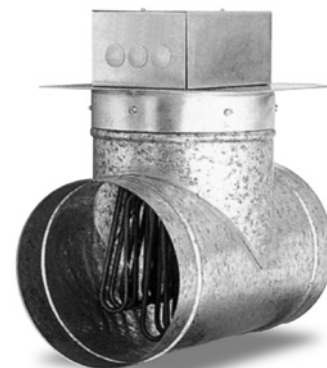

Chauffage des gaz

Monophasé

Cadre en acier galvanisé

Élément chauffant en acier inox 321, Ø 6,4 mm

Comporte un thermostat de sécurité à 85 °C

Boîtier de connexion IP 44 en acier revêtu époxy

Puissance (W)		Dimensions (mm)					Références
Mini	Maxi	Ø A	B	C	D	E	
	500	80	200	49	105	105	BC/I-80-500
	500	100	200	49	105	105	BC/I-100-500
	800	100	200	49	105	105	BC/I-100-800
	750	125	250	49	105	105	BC/I-125-750
500	1000	125	300	83	206	156	BC/I-125-1000
	900	160	250	49	105	105	BC/I-160-900
600	1200	160	300	83	206	156	BC/I-160-1200
	1700	200	250	49	105	105	BC/I-200-1700
1125	2250	200	300	83	206	156	BC/I-200-2250