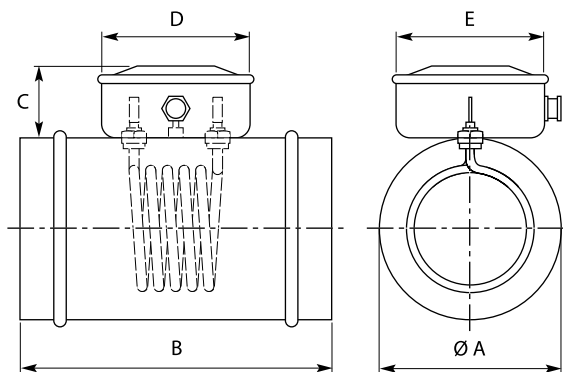

Chauffage des gaz

Monophasé

Cadre en acier galvanisé

Élément chauffant en acier inox 321, Ø 6,4 mm

Comporte un thermostat de sécurité à 85 °C

Boîtier de connexion IP 44 en acier revêtu époxy

Puissance (W)		Dimensions (mm)					Références
Mini	Maxi	Ø A	B	C	D	E	
	500	80	200	49	105	105	BC/I-80-500
	500	100	200	49	105	105	BC/I-100-500
	800	100	200	49	105	105	BC/I-100-800
	750	125	250	49	105	105	BC/I-125-750
500	1000	125	300	83	206	156	BC/I-125-1000
	900	160	250	49	105	105	BC/I-160-900
600	1200	160	300	83	206	156	BC/I-160-1200
	1700	200	250	49	105	105	BC/I-200-1700
1125	2250	200	300	83	206	156	BC/I-200-2250