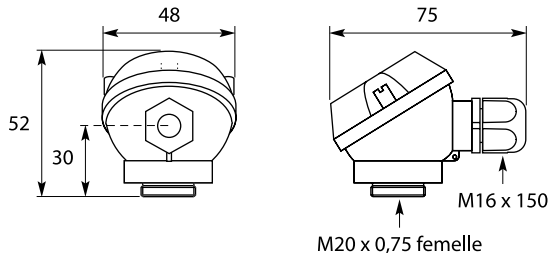

Votre
partenaire
température

15, rue de Montvaux
57865 Amanvillers (FRANCE)
Tél. (33) 03 87 53 53 53
Fax (33) 03 87 53 53 55
E-mail : info@prosensor.com

www.prosensor.com

tête de raccordement
type MA (miniature)
revêtue de peinture époxy